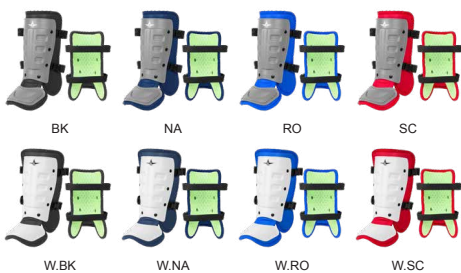

UNIVERSAL PRO ANKLE GUARD

STYLE NO.	COLOR
LGB3	BK, NA, RO, SC, W.BK, W.NA, W.RO, W.SC

Pro model batter's ankle guard with hard plastic shell on shin, foot and ankle. Closed cell shock absorbing padding and quick release elastic straps for fast on and off. Designed to work on left or right foot.