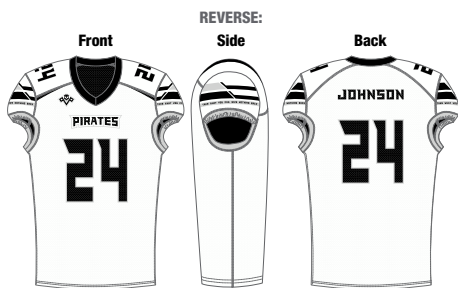

Reverse Colors:
■ Color 1
■ Color 2
■ Color 3
■ Color 4
■ Color 5