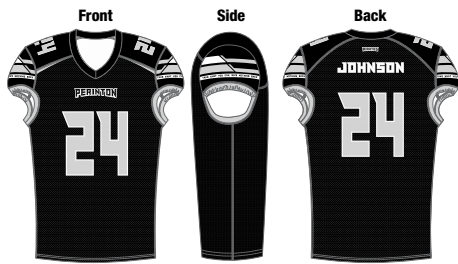

OFFSET NFHS LEGAL

JDFR103

Lettering: Custom
Number Style: Falcon
Uniform Colors:
■ Color 1
■ Color 2
■ Color 3
■ Color 4
■ Color 5