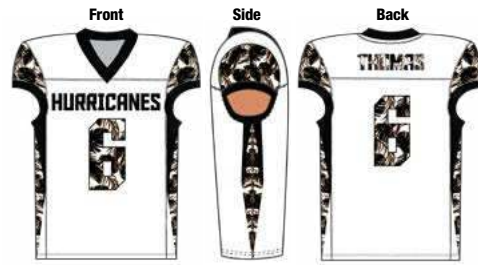

Lettering:
Apache
Number Style:
Apache

Uniform Colors:
☐ Color 1
☒ Color 2
☒ Color 3
☒ Color 4
☒ Color 5
☐ Color 6
☒ Color 7
☒ Color 8